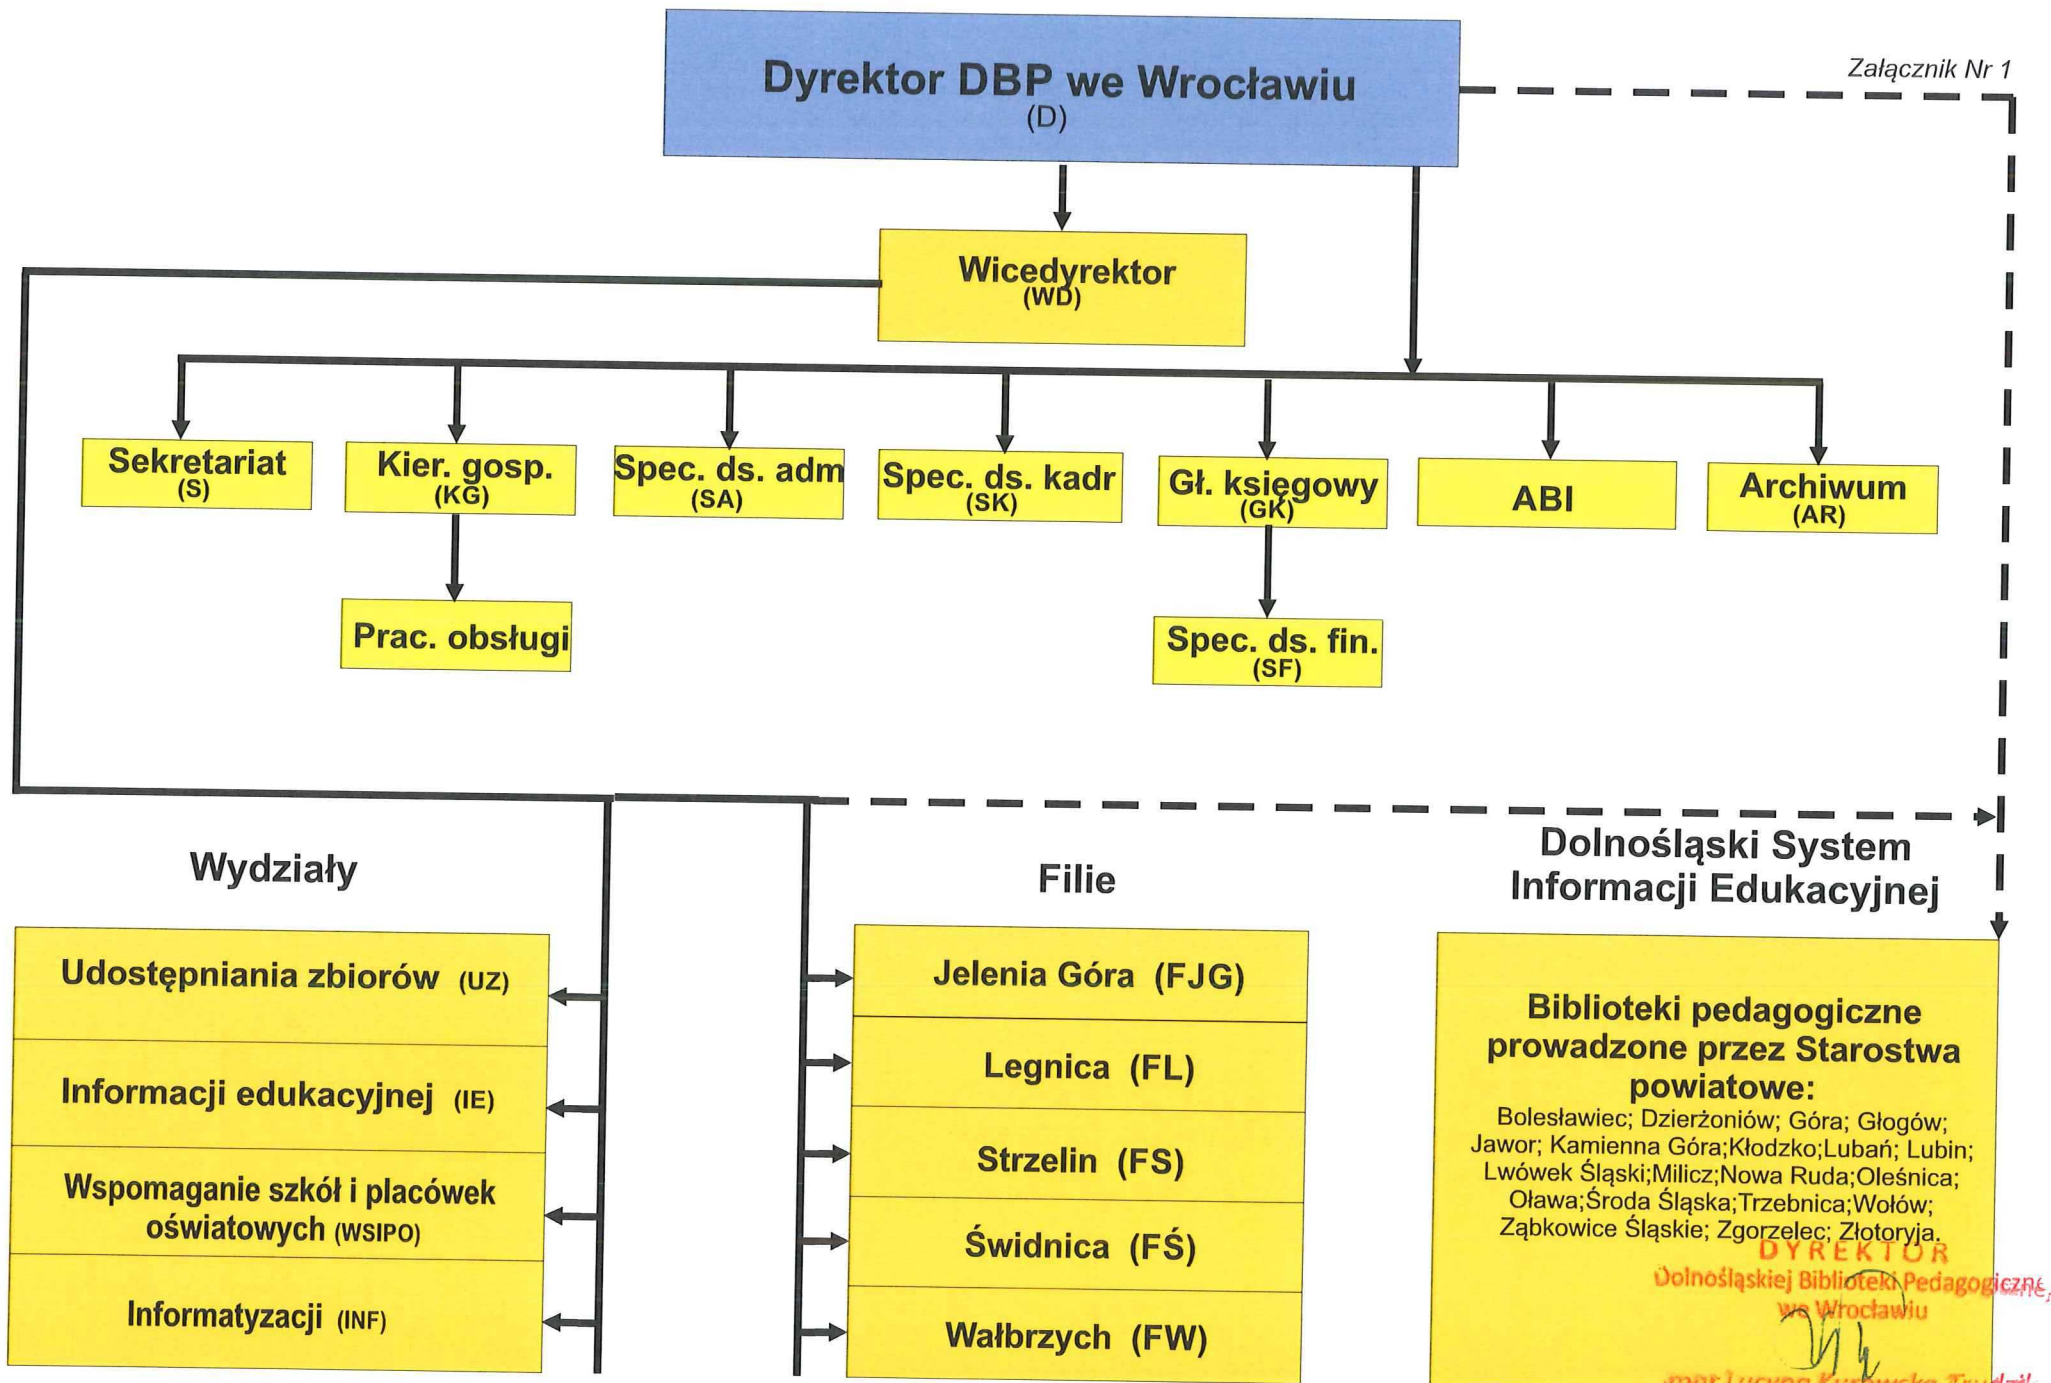

Schemat organizacyjny Dolnośląskiej Biblioteki Pedagogicznej we Wrocławiu

Załącznik Nr 1

DYREKTOR
Dolnośląskiej Biblioteki Pedagogicznej
we Wrocławiu
mgr Lucyna Kurbowska-Truzdził